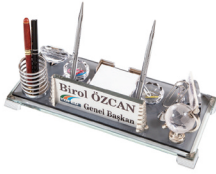

Yeşilce Kahve Seti

KOD: 920501

Rayet Lüks Fincan Takimi

KOD: 2103

KOD: 2104

KOD: 2105

Kristal Plaket (10x85x165 mm)
0-50 ADET ARASI FİYAT

KOD: KRS-2525